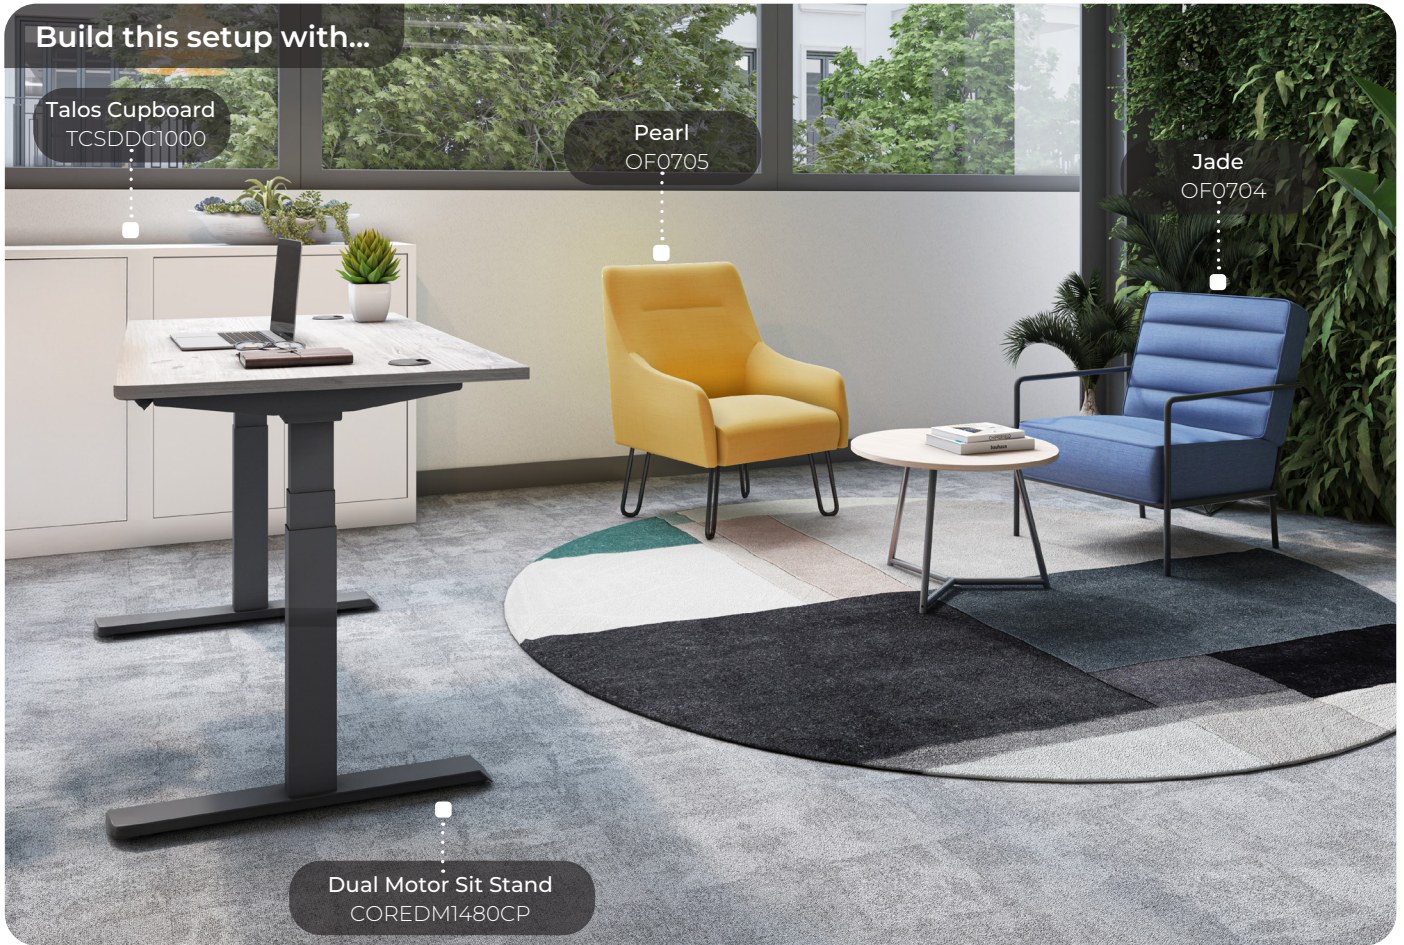

*CH0500 only

Morph Table & Chair

FROM

FINISH
WH

Code	Seat Dimensions	Back Dimensions	Price
OF0401WH	1820 Folding Table	(d) 750 x (w) 1820 x (h) 725	
OF0402WH	1520 Folding Table	(d) 730 x (w) 1520 x (h) 725	
OF0403WH	1220 Folding Table	(d) 590 x (w) 1220 x (h) 725	
OF0410WH	Morph Folding Chair	(d) 530 x (w) 460 x (h) 880	