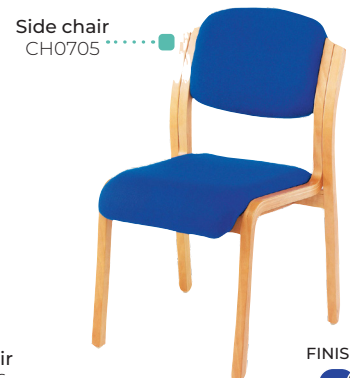

FINISH
BK

Code	Seat Dimensions	Back Dimensions	Price
CH0784	(d) 470 x (w) 460 x (h) 485	(w) 450 x (h) 275	
CH0785	(d) 460 x (w) 460 x (h) 485	(w) 450 x (h) 275	

Renoir

ONLY

Armchair
CH0706

Side chair
CH0705